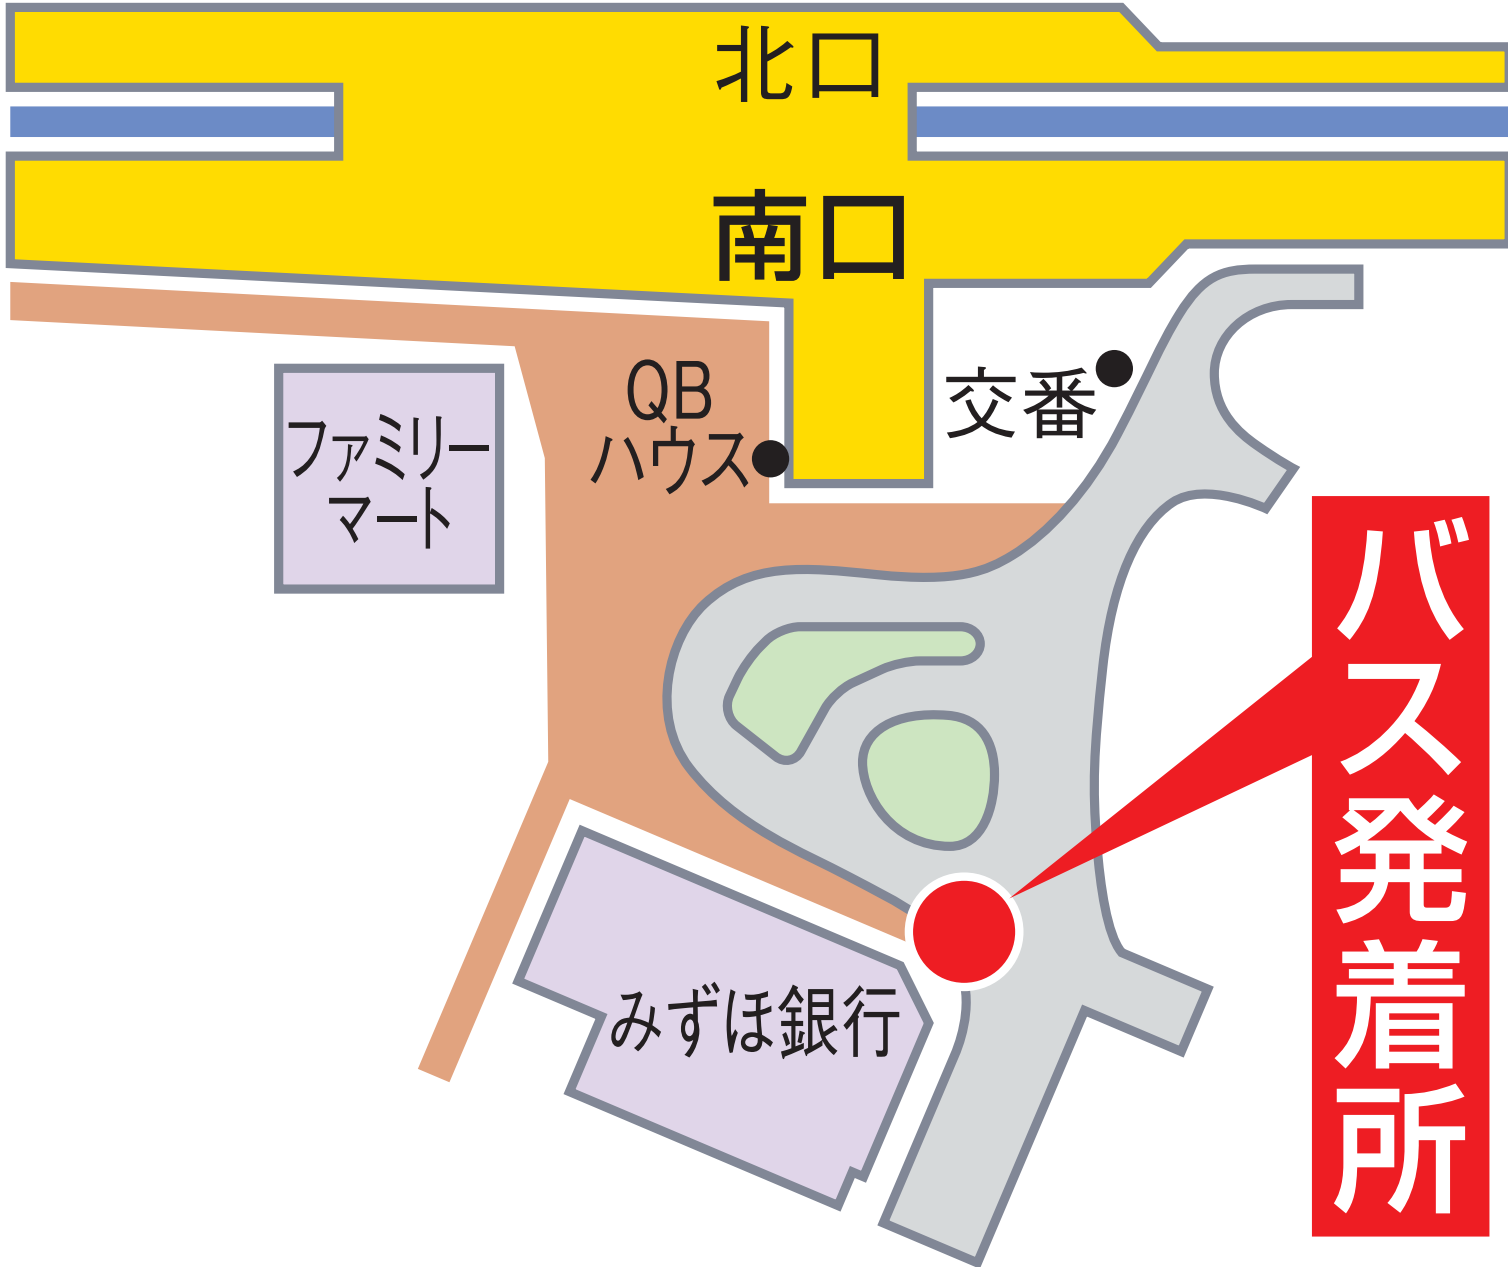

# 小田急相模原駅

至相模大野

至座間

北口

南口

ファミリー  
マート

QB  
ハウス

交番

みずほ銀行

バス発着所