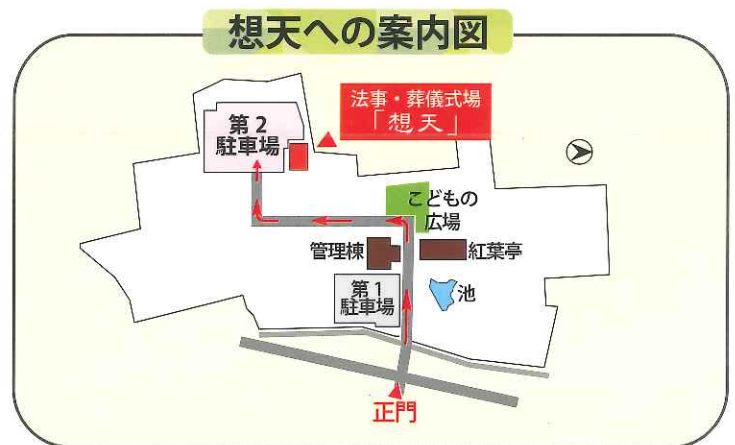

日本庭園陵墓 紅葉亭をご利用の皆様へ

法事・葬儀式場

日本庭園陵墓 紅葉亭 想天

式場見学会

事前予約不要
無料

2019年
7/13 (土) | 8/10 (土)
午前10:00~午後5:00

駐車場 80 台

式場ゆったり 60 席

お墓参りの際、ぜひお立ち寄りください

式場見学会

当日は式場内に **生花祭壇** を展示いたします。ぜひご覧ください。

仏事・葬儀ご相談コーナー

お葬儀は事前のご相談、お見積りがご安心です。

ご相談
無料

当日ご相談された方に、セレモアオリジナルエンディングノート「私の記録ノート」プレゼント!

創作骨壺展示